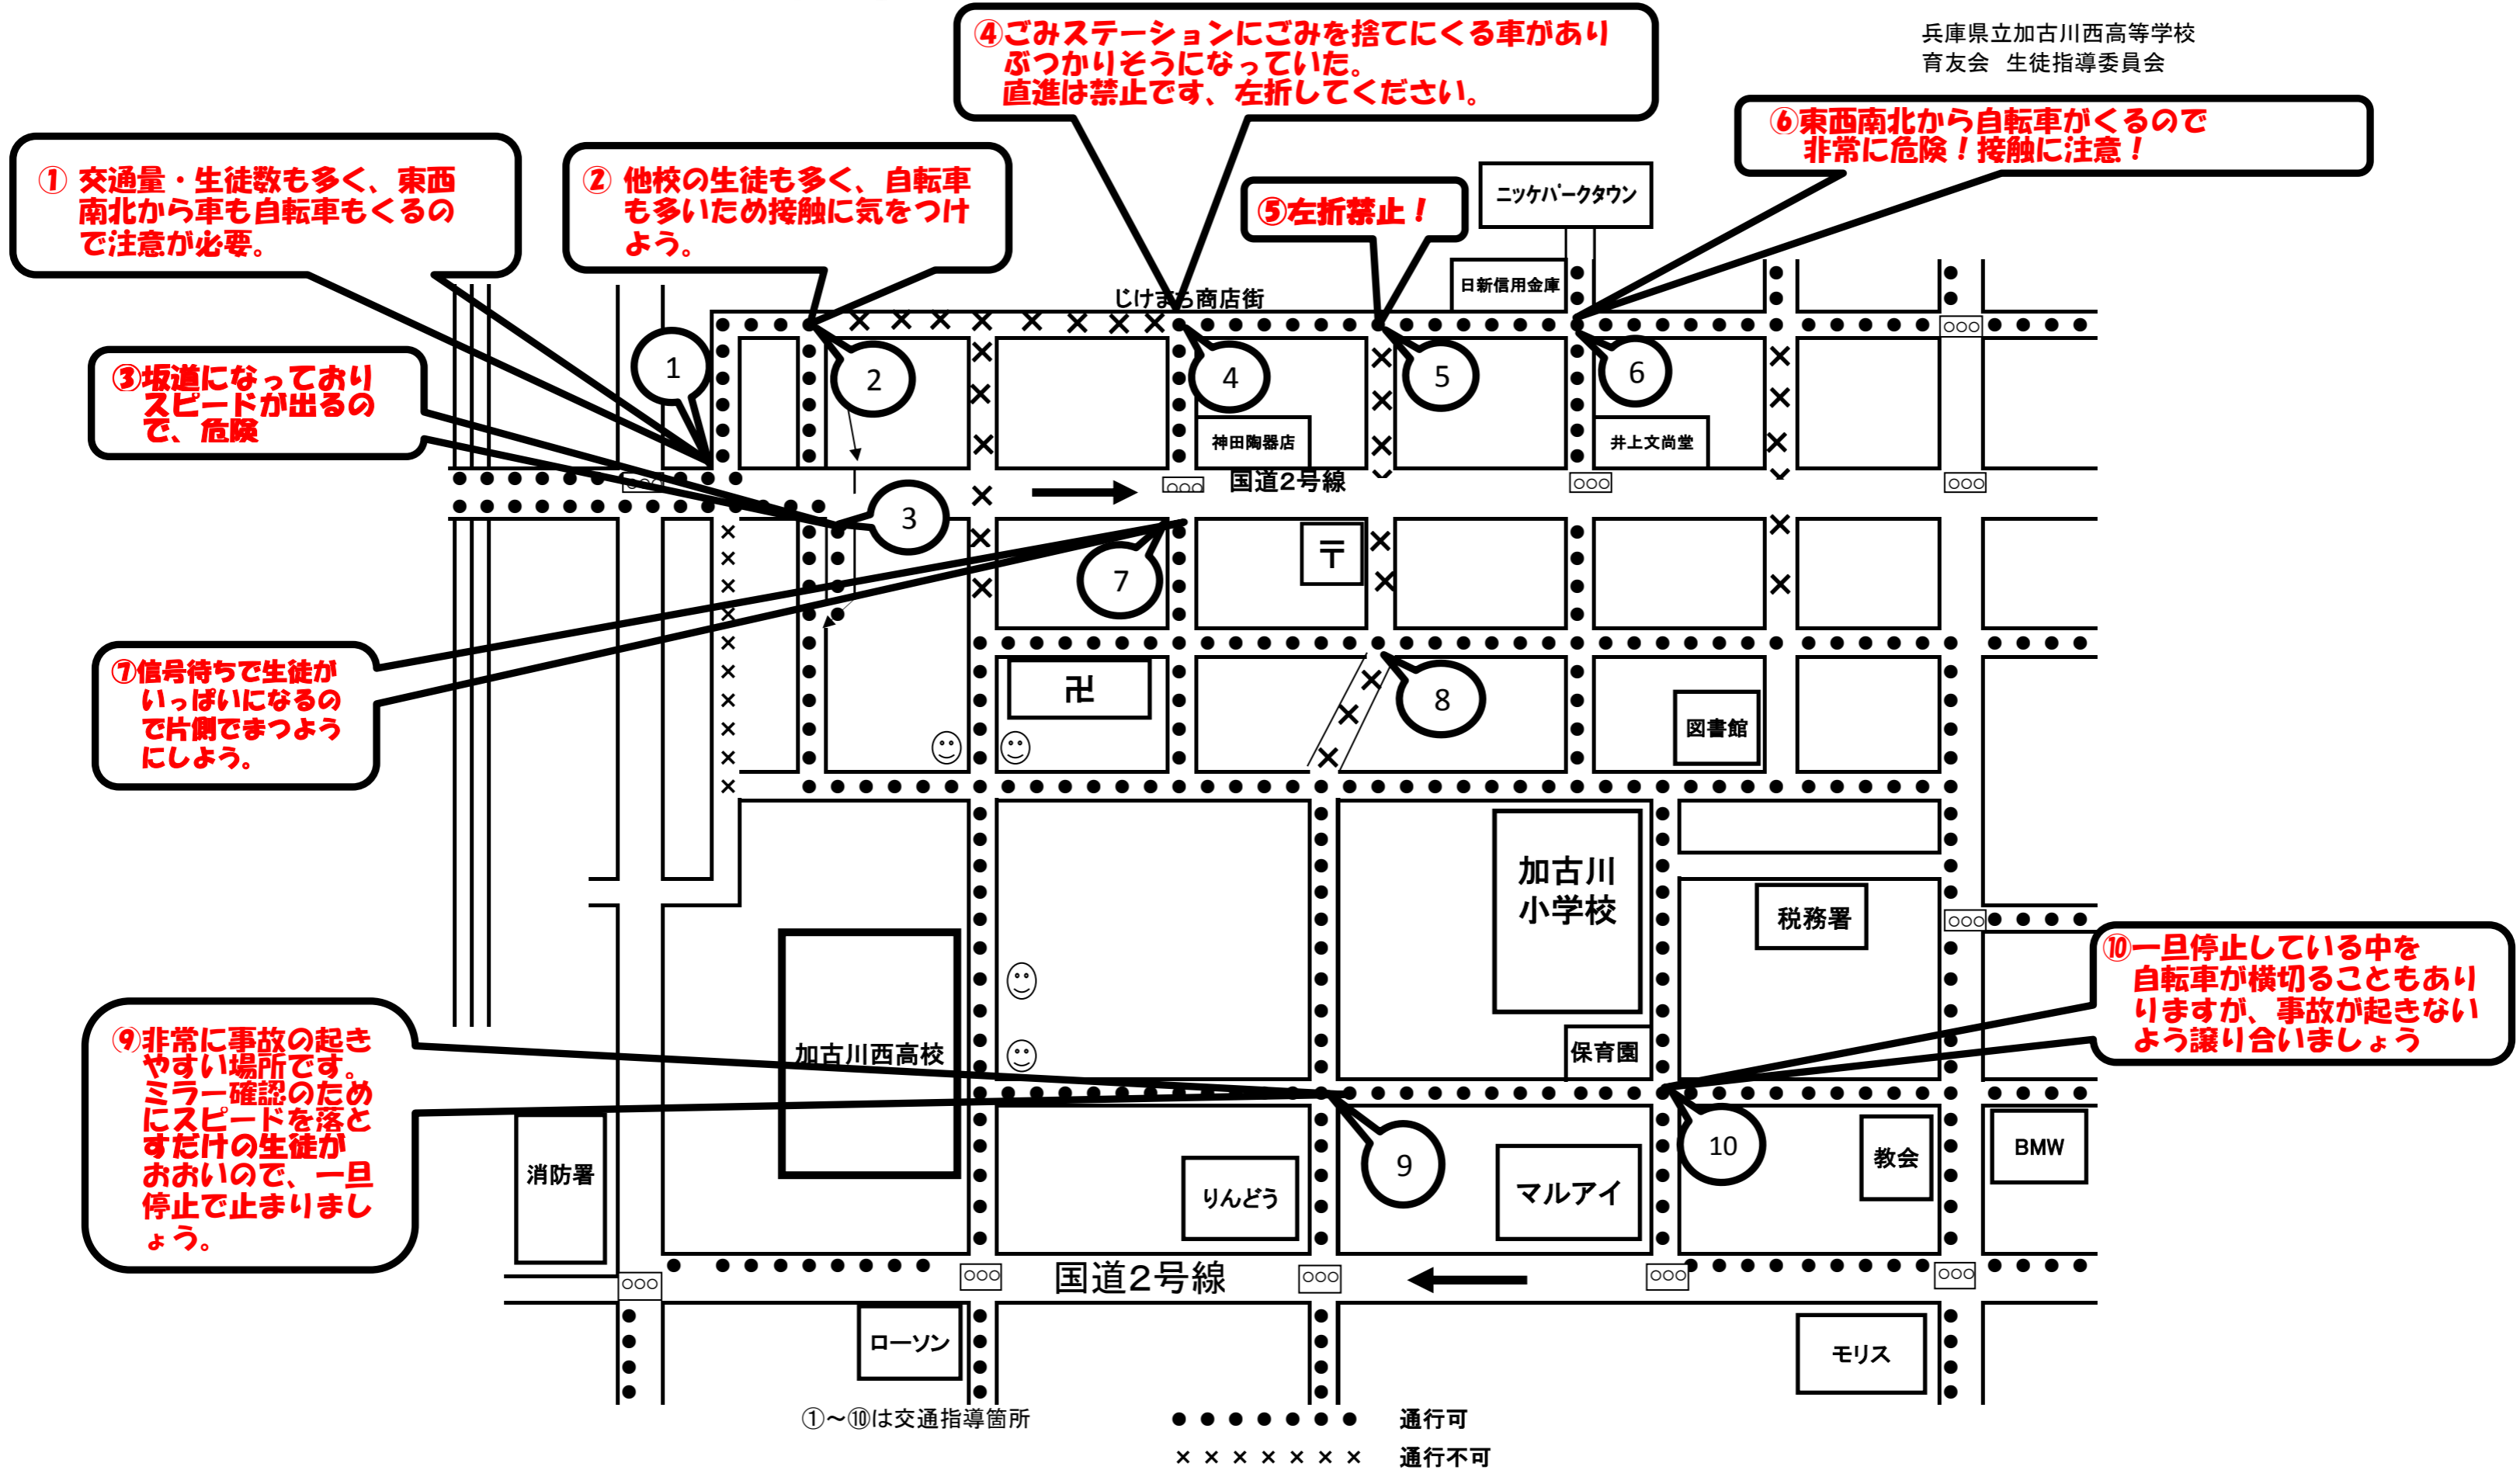

《 交通指導中に感じた、気をつけて欲しいこと 》

兵庫県立加古川西高等学校
育友会 生徒指導委員会

交通ルールを守っていても事故に巻き込まれる事が有ります。十分注意して時間に余裕を持って登校しましょう！