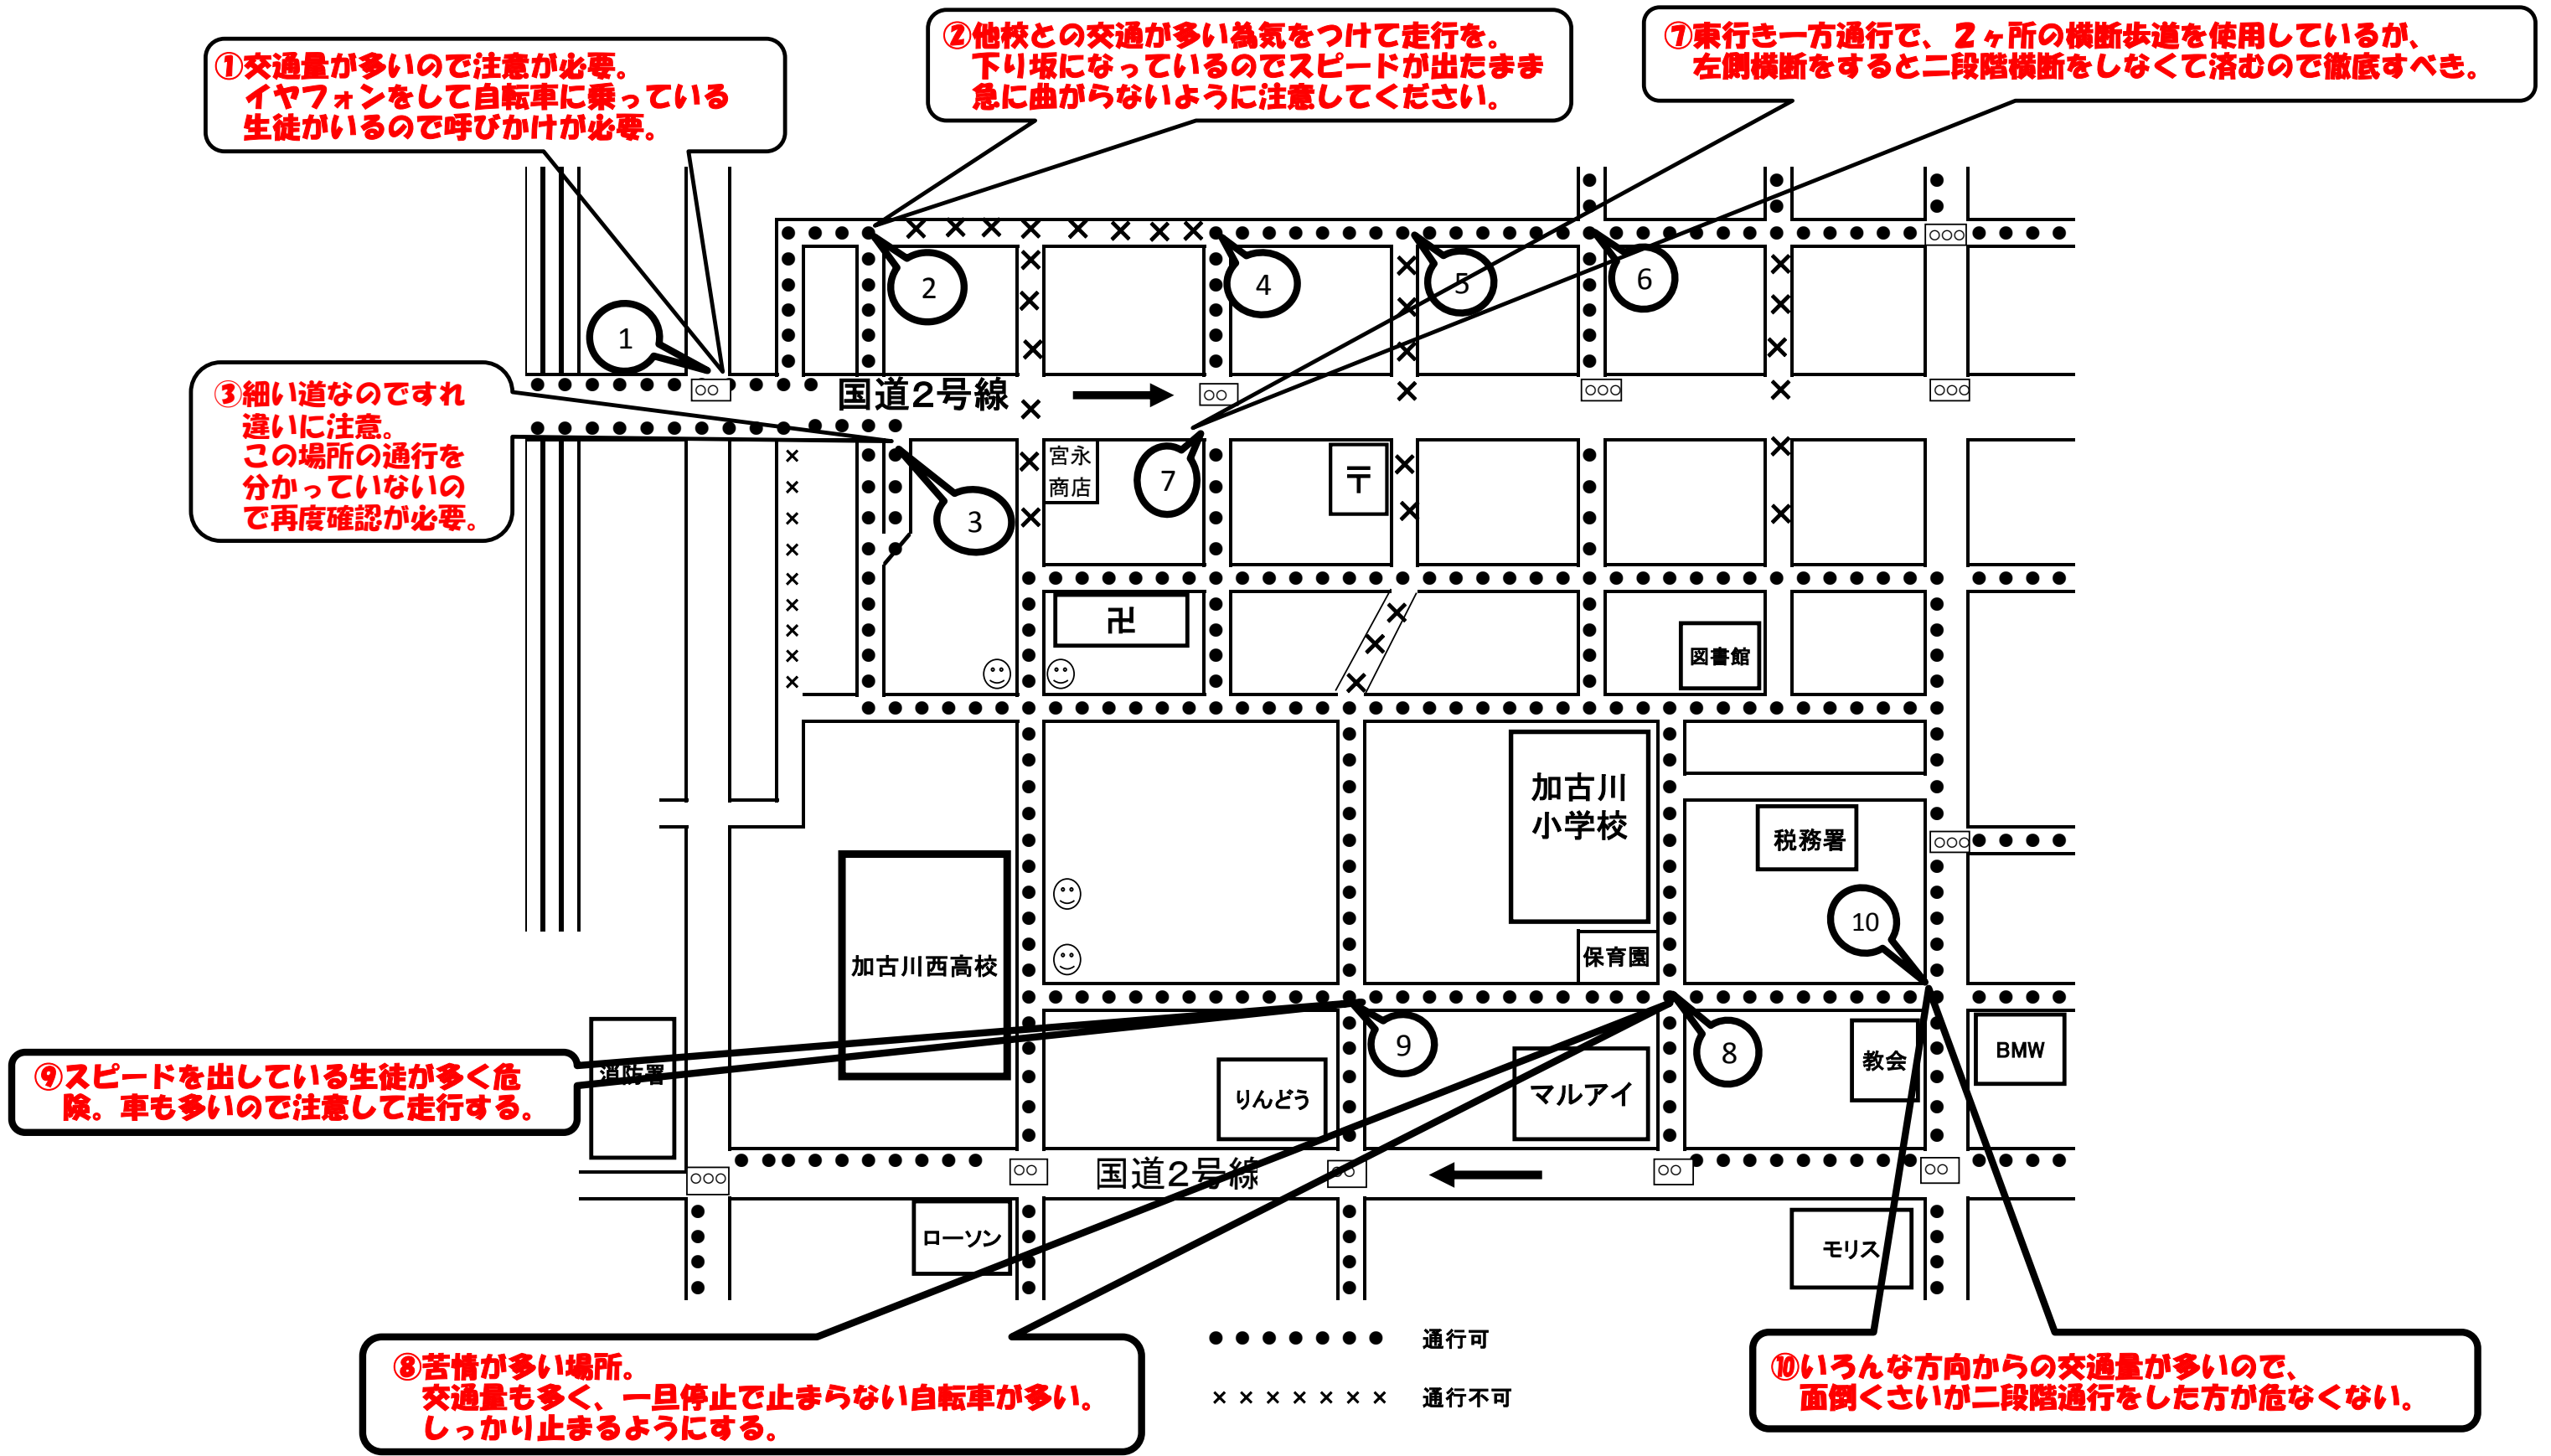

# 《 登校安全指導中に感じた、気をつけて欲しいこと 》

交通ルールを守っていても事故に巻き込まれる事が有ります。十分注意して時間に余裕を持って登校しましょう！