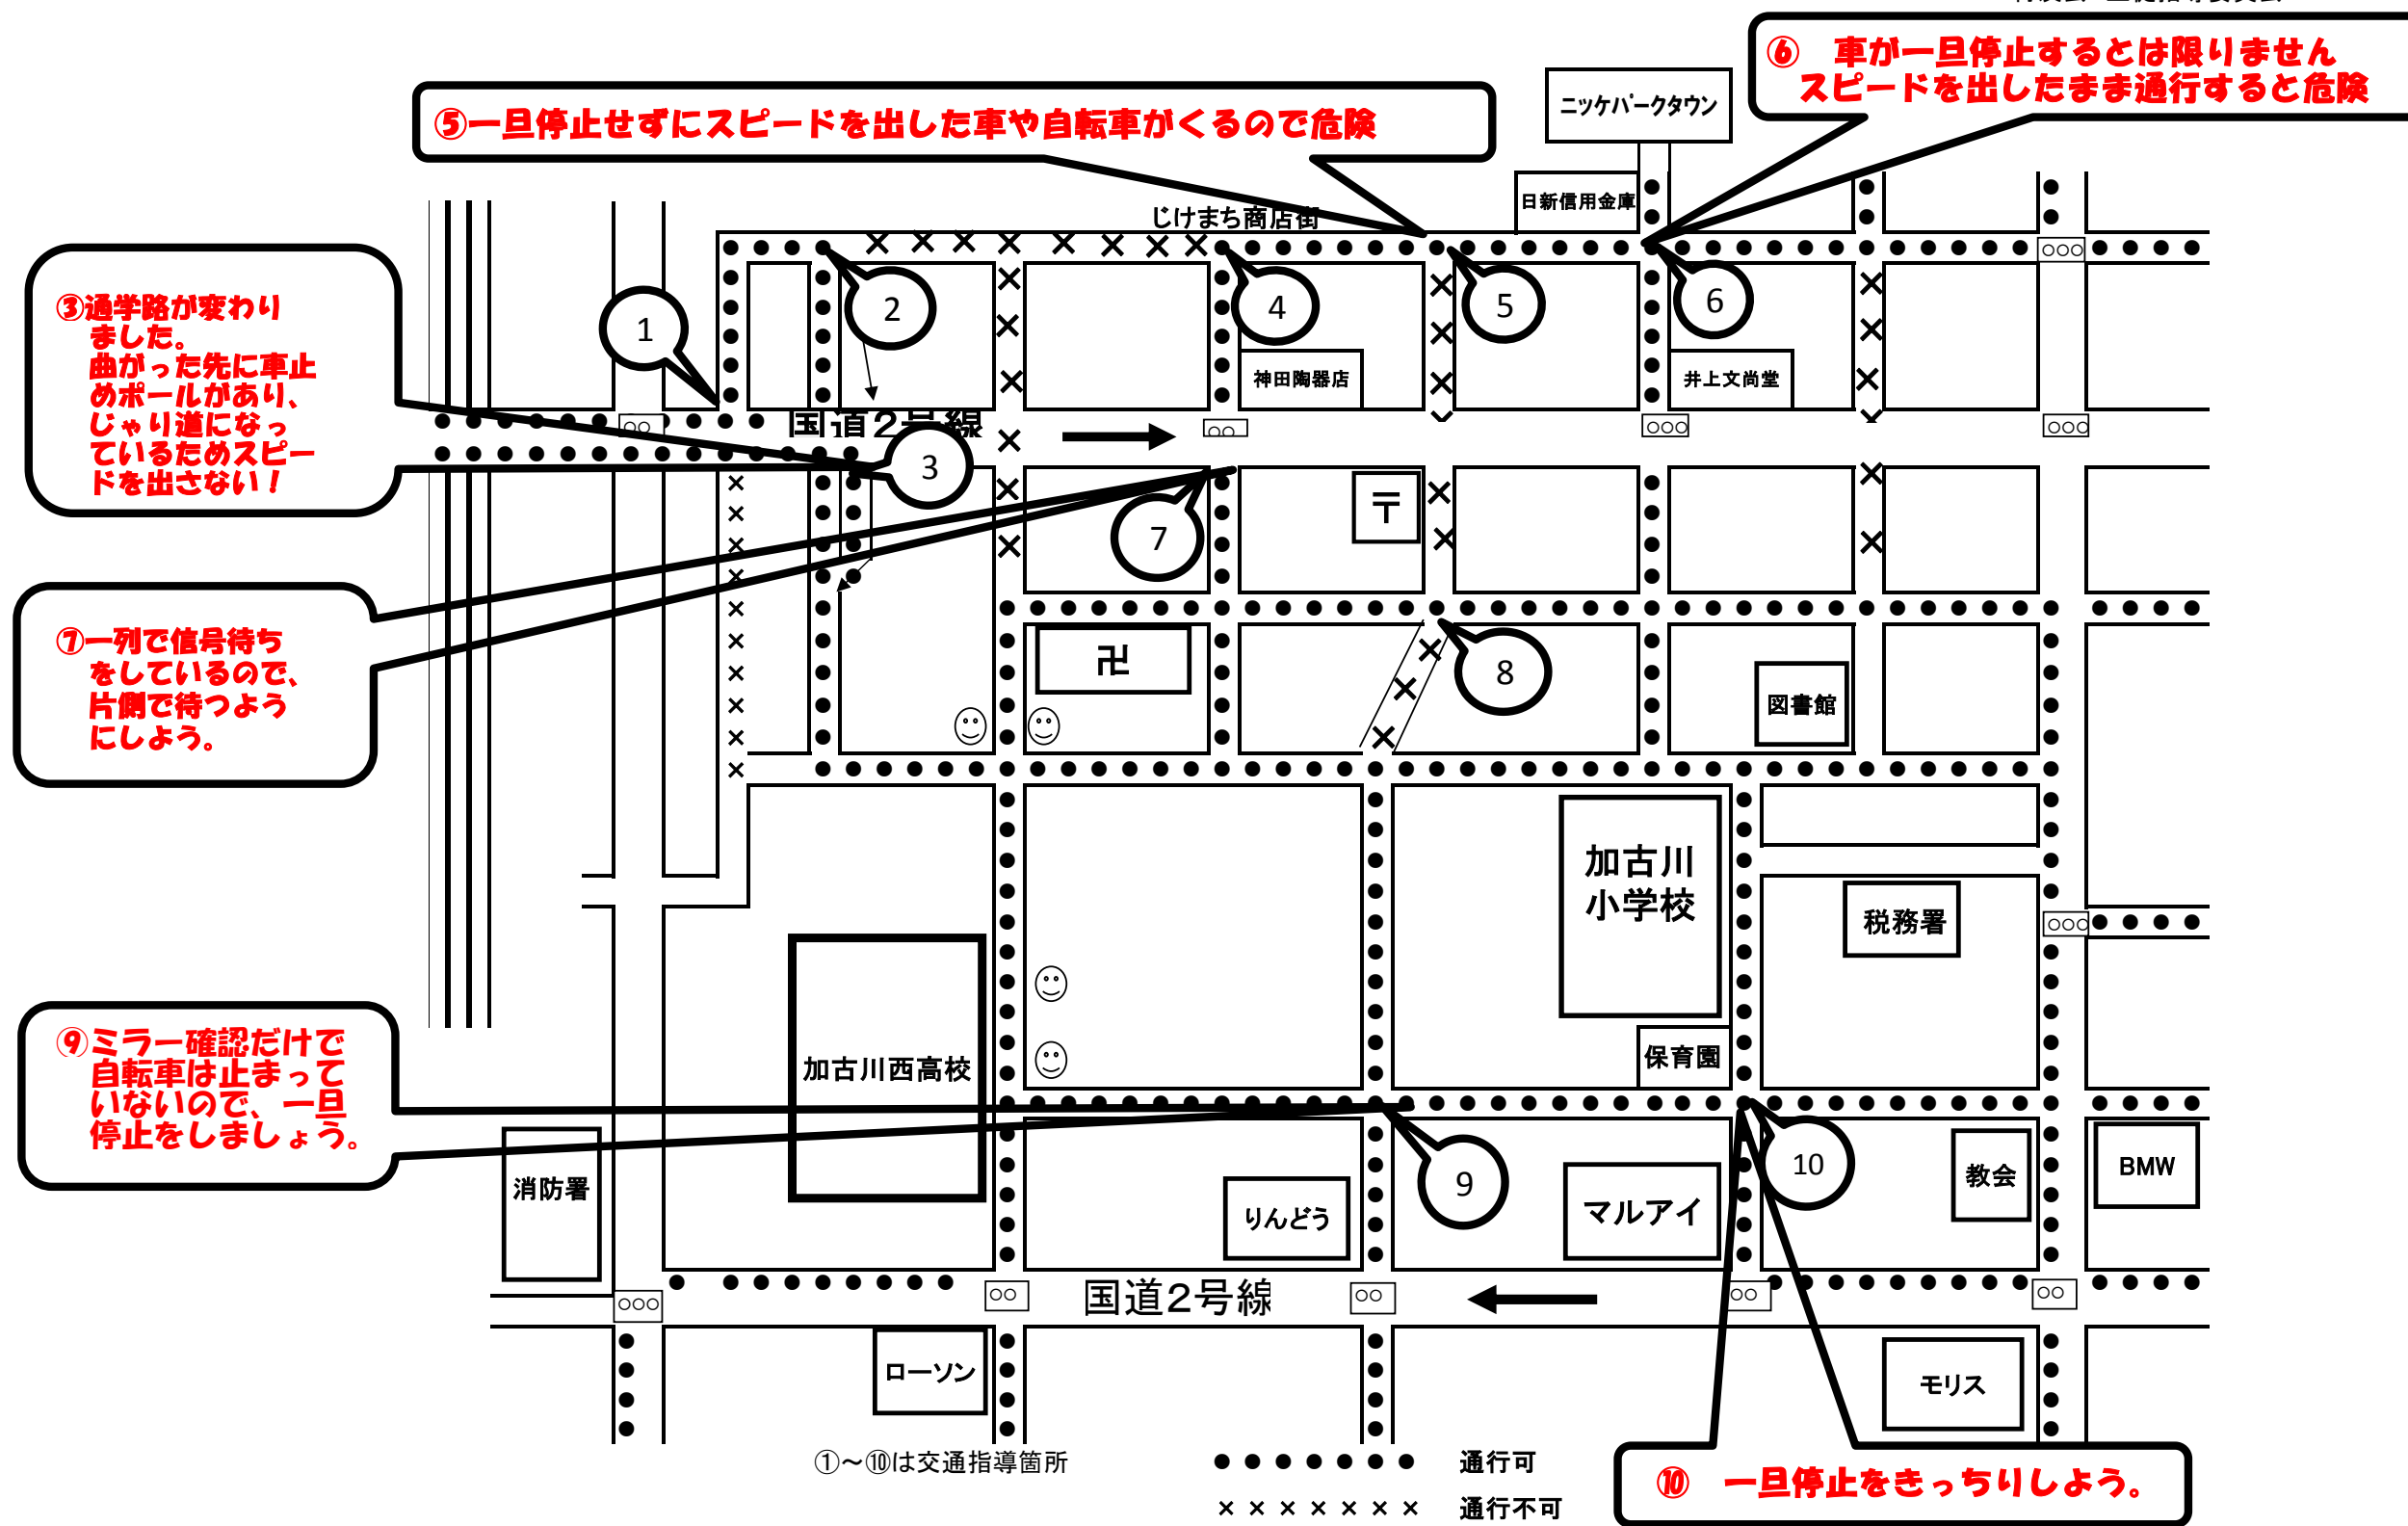

《 交通指導中に感じた、気をつけて欲しいこと6点 》

兵庫県立加古川西高等学校
育友会 生徒指導委員会

交通ルールを守っていても事故に巻き込まれる事が有ります。十分注意して時間に余裕を持って登校しましょう！