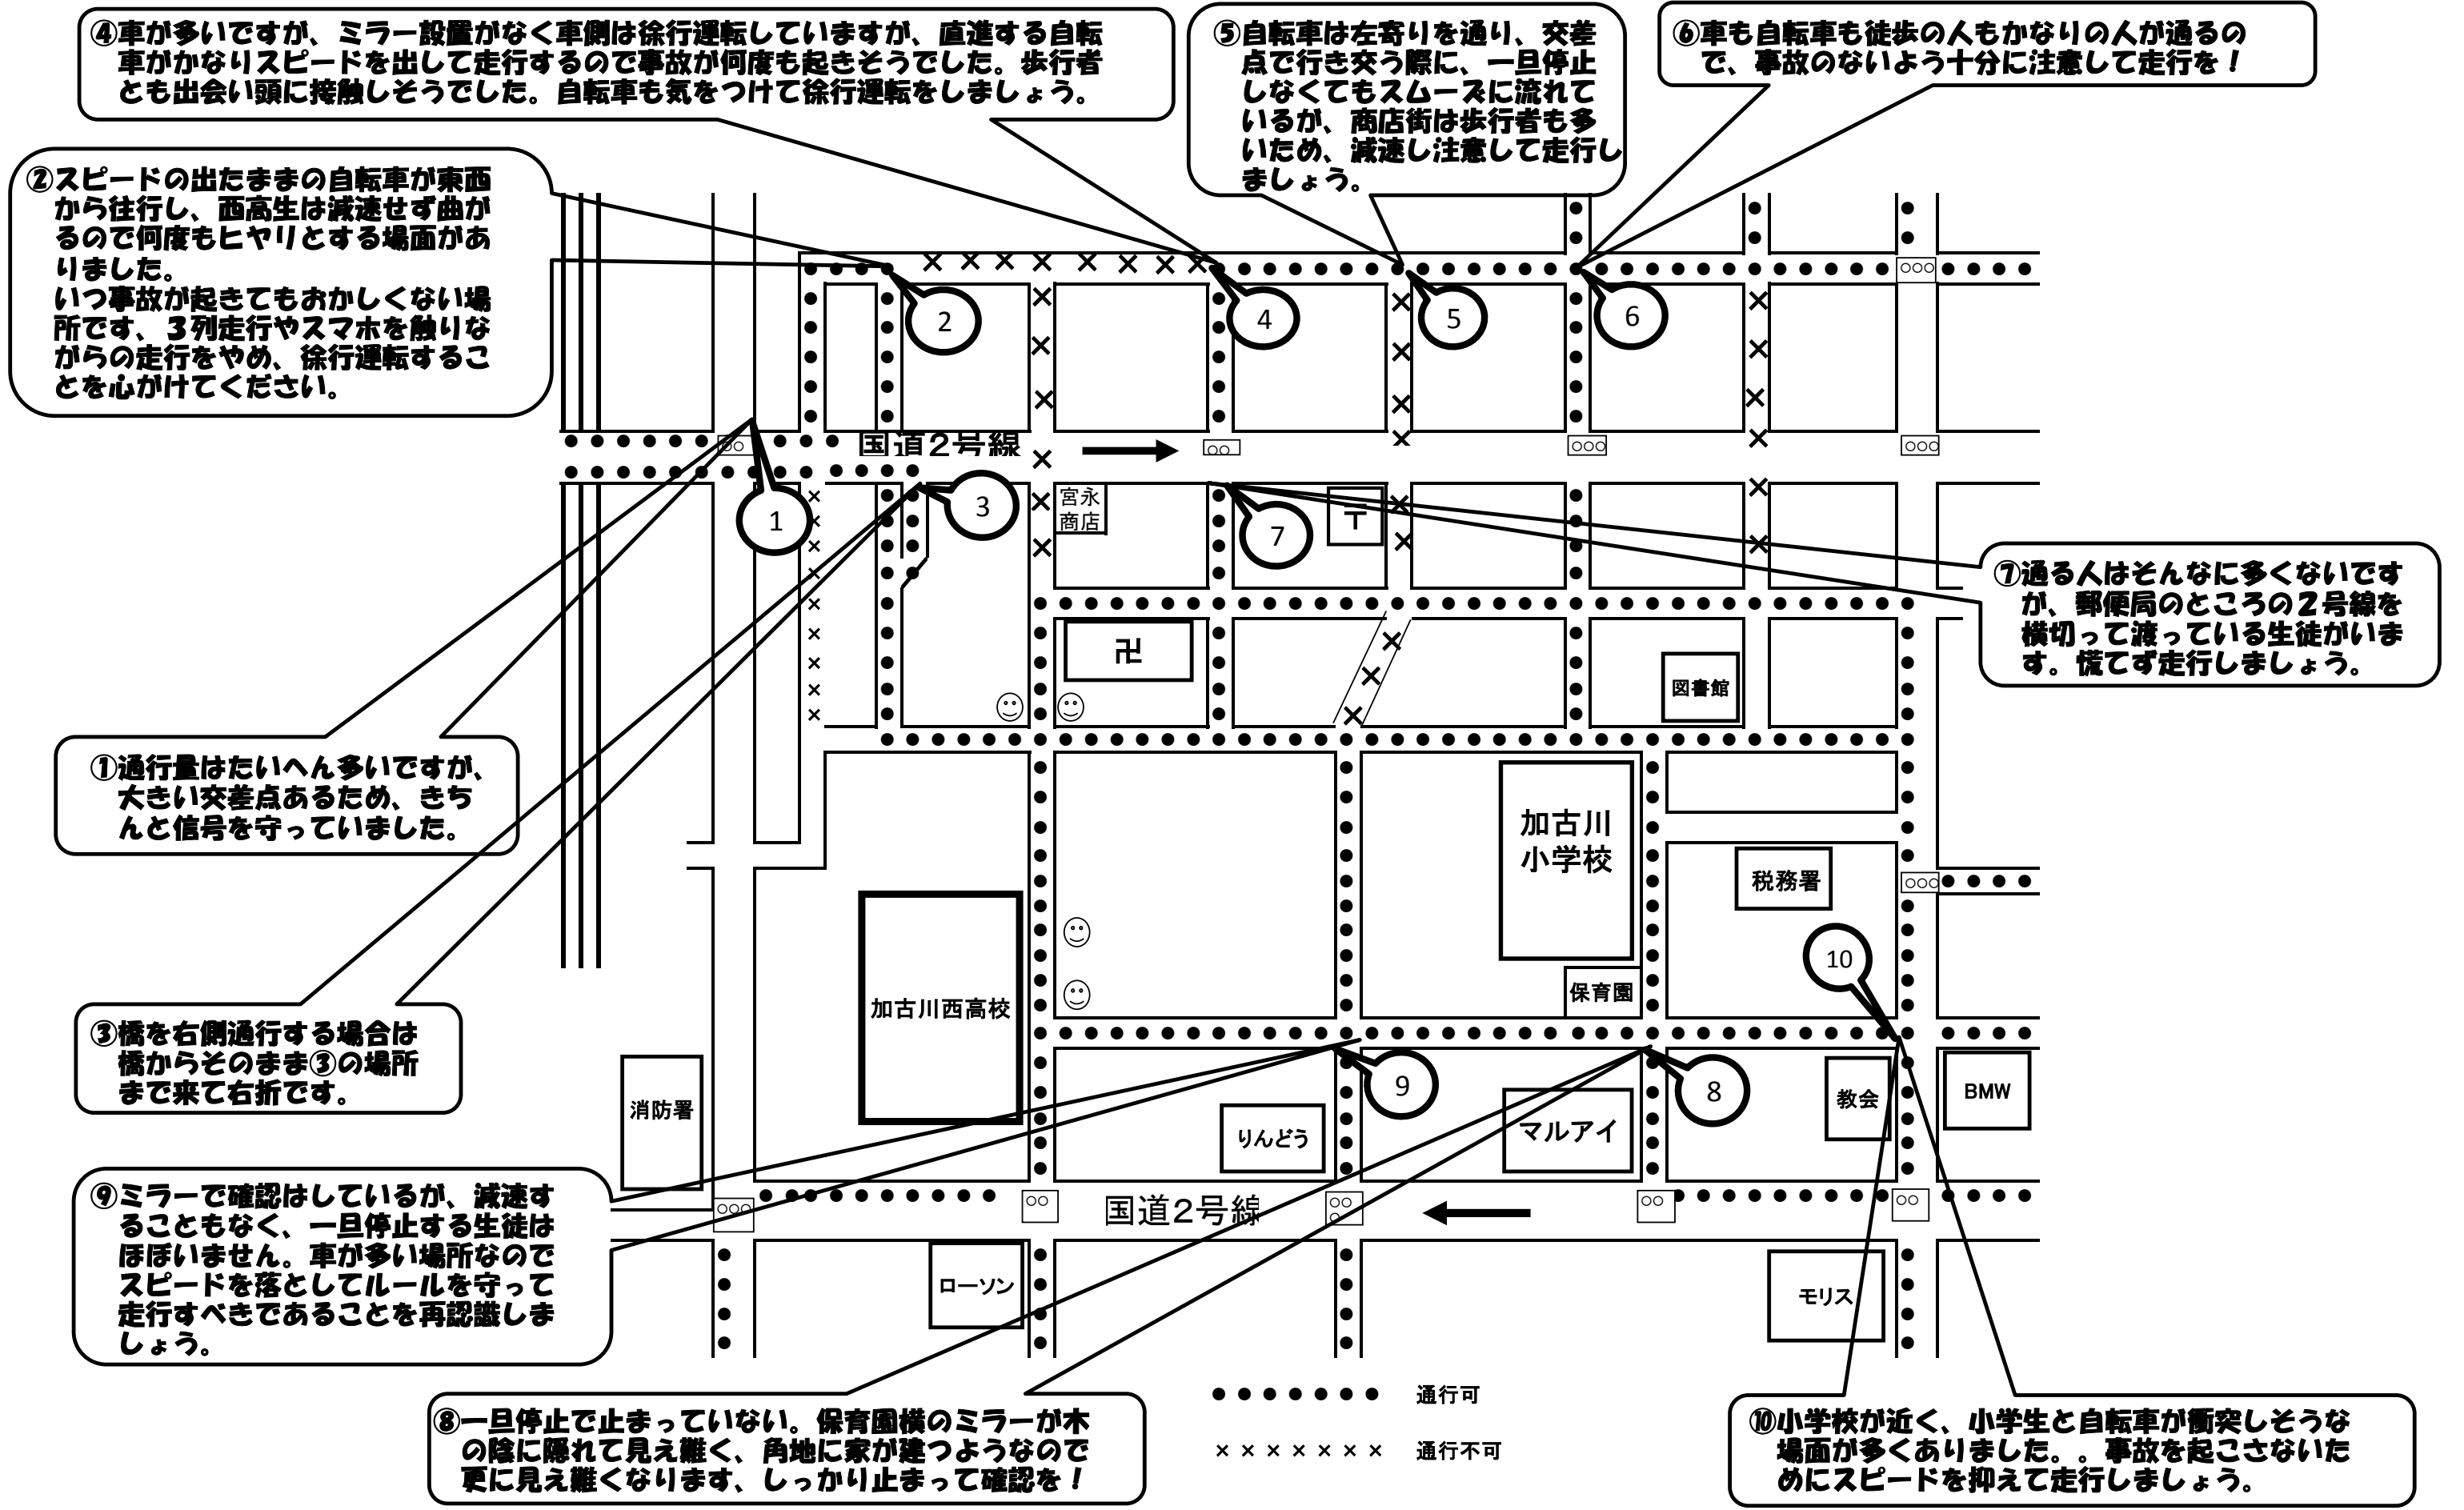

《 登校安全指導中に感じた、気をつけて欲しいこと 》

令和元年9月27日実施

交通ルールを守っていても事故に巻き込まれる事が有ります。十分注意して時間に余裕を持って登校しましょう！